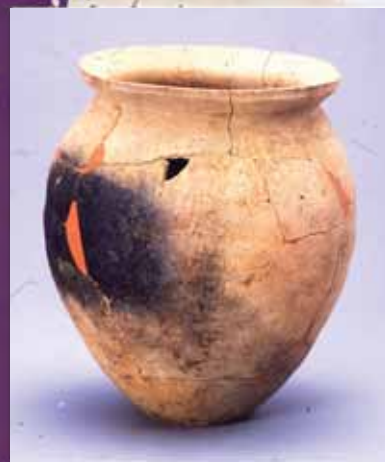

房総発掘ものがたり

平成二十一年度出土遺物巡回展