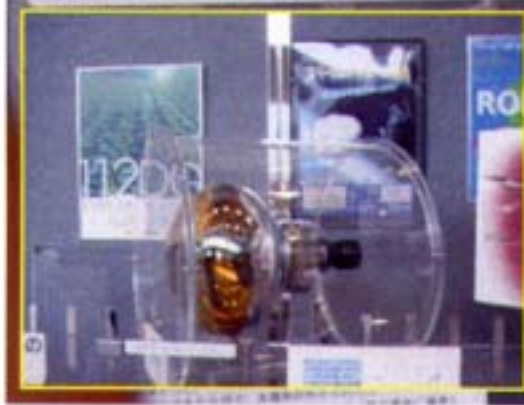

ノーベル物理学賞受賞につながるニュートリノの検出に使われた光電子増倍管(実物)

展示物の名前 ノーベル物理学賞につながる物

この展示物がある場所 エントランスホール 展示室

ここがおすすめ

これはノーベル賞になった物です。
 おとし木火特別てんかがありました。
 そのテーマカが「うちゅう」だったそうです。
 そのてんじ会で「スペース21」の「ほうでんぞう
 は「いかん」が「出されそれを見た人たちが
 「ノーベル賞なみのほつめいだ」
 と言っていたら本当になってしまったというわけ