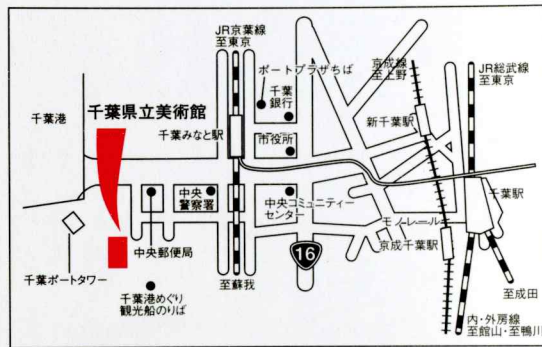

利用案内

■開館時間

午前9時～午後4時30分

■休館日

毎週月曜日（ただし、月曜日が祝日・振替休日）に当たるときは開館し、翌日休館）
年末年始 12月26日～平成15年1月4日

■臨時休館

10月8日～11日
10月23～25日
11月6日
展示替え等のとき。

■入館料

無料
（特別展のみ有料。ただし、65歳以上の方、身体障害者〔介護者を含む〕、知的障害者の方々は、証明できるものを提示により観覧料を免除。）

■交通案内

- ・JR京葉線・千葉都市モノレール「千葉みなと」駅下車徒歩8分
- ・JR総武線「千葉」駅下車東口バス乗り場から「千葉ポートタワー」行「美術館・中央郵便局前」下車徒歩1分
- ・〔東京方面から〕東関東自動車道「湾岸習志野」ICから約20分
- ・〔成田方面から〕東関東自動車道「千葉北」ICから約25分

■駐車場

無料、97台利用可。

■お願い

- ・展示室内は禁煙です。
- ・館内での写真撮影、携帯電話の利用、飲食等はご遠慮ください。

千葉県立美術館

〒260-0024 千葉市中央区中央港1-10-1
電話 043-242-8311(代)
ホームページ <http://www.chiba-muse.or.jp/ART/index.htm>

“5月18日は「国際博物館の日」です。”

本事業案内は再生紙(100%)を使用しています

県民アトリエ／友の会

■実技講座

年間をとおして順次、各種実技講座を行っています。
用具の取り扱い方や、基礎的な技法、幅広い表現力、創作力の修得まで、楽しい雰囲気の中で学習できます。
〔有料〕
陶芸講座 (30) 5月
彫刻講座 (20) 7月
版画講座 (25) 10月
金工講座 (20) 1月
篆刻 (てんこく) 講座 (20) 2月 ( ) は定員

■ワークショップ

エネルギーで躍動的な、美術館でしか味わえない造形体験学習を行います。
〔有料〕
予定 6月頃・8月頃・9月頃・10月頃・平成15年1月頃

■美術講演会

特別展に関連し、開催期間中に美術講演会を行います。
定員 200名
聴講 無料
会場 千葉県立美術館 講堂

■ミュージアムコンサート

10月5日(土)に、館内で室内コンサートを行います。(無料)
定員 200名
会場 千葉県立美術館 講堂

■美術めぐりの旅

県内各地に残された古今の優れた美術品等を訪ねる旅を実施します。
〔有料〕
予定 11月頃

■鑑賞学習

小中学生を対象に特別展や企画展等開催中に鑑賞学習を行います。
【随時受付】*学校等からの依頼で受け付けます。

■1日学芸員体験学習

中学生・高校生を対象に、美術館の魅力や学芸員の仕事をいろいろな角度から学習できる体験学習を行います。
【随時受付】*学校からの依頼で受け付けます。

■美術品の学校巡回展

今年度は山武・長生地域の小学校4校、中学校2校に巡回し、期間中に本館所蔵作品のギャラリートークを行います。

■情報資料室

美術関係図書・雑誌などを閲覧できます。
開室日

火～金	土・日・祝日
12:30～16:30	9:00～16:30

*複写・貸出しはしていません。

■ビデオライブラリー

・3つのモニターがあり、各モニターで2名が(同じ内容を)同時にご覧になれます。
・美術史、作家、鑑賞、制作、技法等のジャンルのなかから合計40本ほどのビデオを視聴できます。
・利用時間 午前9時～午後4時30分。

■ホームページ

展覧会やコレクション、ニュース、イベント情報を始め、美術館活動の概要、交通案内等各種情報を、インターネットのホームページ上で公開しています。
千葉県立美術館だけでなく、県内にある10館の県立博物館とリンクしています。併せてご利用ください。
ホームページアドレス
<http://www.chiba-muse.or.jp/ART/index.htm>

■美術館友の会

美術に関心のある方々の親睦団体として、千葉県立美術館友の会が結成されており、次のような事業を行っています。
・美術展覧会や実技講座の案内等、情報の提供
・展覧会図録・テレフォンカード等の販売
・友の会だより「しおさい」の発行
・実技講座の開設
・会員の作品発表の場としての葉美会展の開催
・美術鑑賞の旅
〔入会の申込方法〕
入会は4月～12月まで受け付けており、入会者には会員証が発行されます(申込年度の3月31日まで有効)。申込書に年会費2,000円を添えて、友の会事務局(県立美術館内)に申し込んでください。

*各事業の詳細日時、内容、申込方法については、美術館にお問い合わせください。実施日時は、都合により変更になる場合があります。

団体展