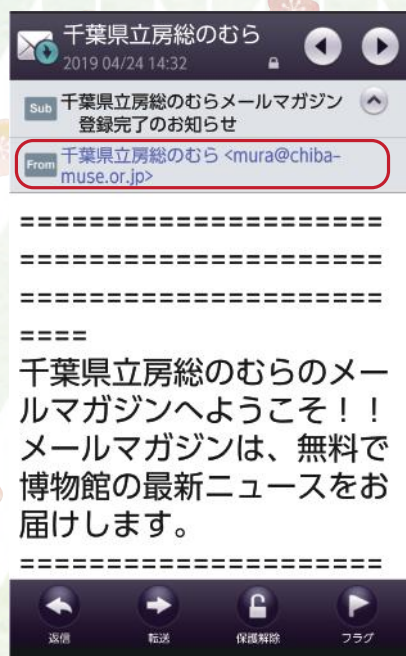

# 房総のむらメールマガジン特典

房総のむらメールマガジンの  
『登録画面』『配信画面』のご提示で  
ホテル日航成田内のレストランが  
最大20%OFF！

千葉県立房総のむら [“mura@chiba-muse.or.jp”](mailto:mura@chiba-muse.or.jp) が  
配信元であることをご確認ください