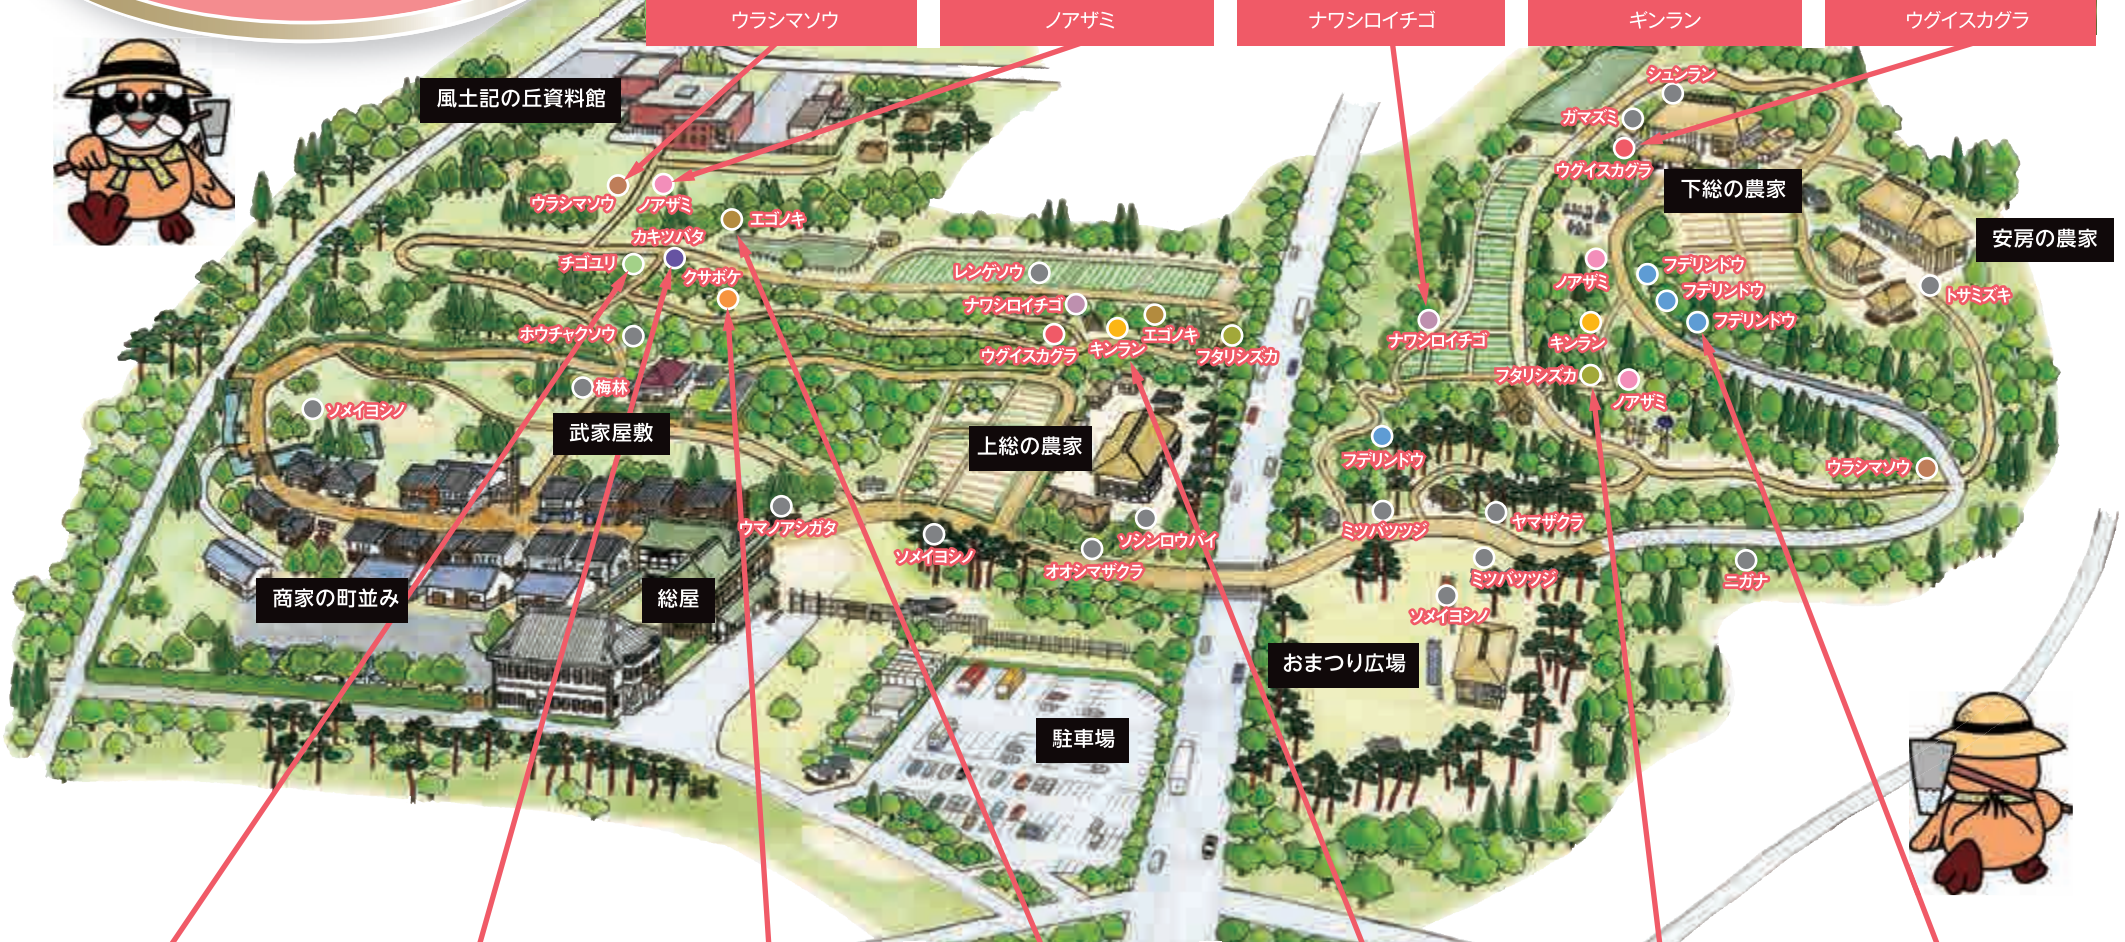

千葉県立房総のむら
花マップ 春
 SPRING FLOWER MAP

ウラシマソウ

ノアザミ

ナワシロイチゴ

キンラン

ウグイスカグラ

チゴユリ

カキツバタ

クサボケ

エコノキ

キンラン

フタリスズカ

フデリンドウ

※桜に関しては桜マップ参照