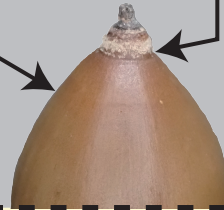

せい たい えん  
生態園の

み わ たい  
どんぐり見分け隊

スタート!

パンツの  
かたち  
形は?

チューリップ

トゲトゲ

ウロコ

シマシマ

スタジイ

クヌギ

コナラ

あたま かたち  
頭の形を  
よ〜く  
み  
見てみよう

け おお  
毛が多い

アカガシ

くびれの上に  
うえ  
すう ほん  
シマシマが数本

シラガシ

なだらか  
ちい  
小さいくびれ

ウラジロガシ

くびれない  
ツルツとしてる

アラガシ