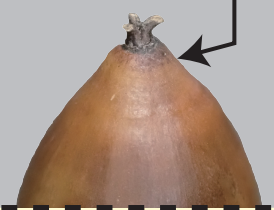

せい たい えん  
生態園の

み わ たい  
どんぐり見分け隊

スタート!

パンツの  
かたち  
形は?

チューリップ

トゲトゲ

ウロコ

シマシマ

スタジイ

クヌギ

コナラ

あたま かたち  
頭の形を  
よ〜く  
み  
見てみよう

け おお  
毛が多い

アカガシ

くびれの上に  
うえ  
すう ほん  
シマシマが数本

シラガシ

なだらか  
ちい  
小さいくびれ

ウラジロガシ

くびれない  
ツルツとしてる

アラガシ