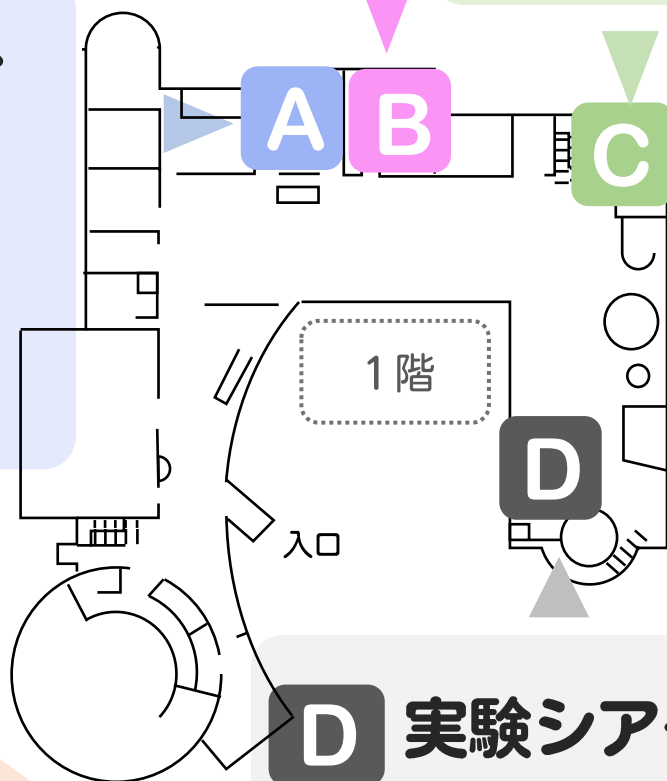

演示実験

場所と実施時刻のご案内

B 放電実験

- ① 9:50-10:00
- ② 11:10-11:20
- ③ 14:15-14:25
- ④ 16:00-16:10

C 実験 カウンター

- ① 9:25-9:40
- ② 12:50-13:05
- ③ 15:35-15:50

A サイエンス ステージ

- ① 10:10-10:30
- ② 11:30-11:50
- ③ 13:15-13:35
- ④ 14:35-14:55

D 実験シアター

- ① 10:40-11:00
- ② 13:45-14:05
- ③ 15:05-15:25

産業の基礎となった科学
技術を楽しくわかりやすく
実験を交えて紹介します。