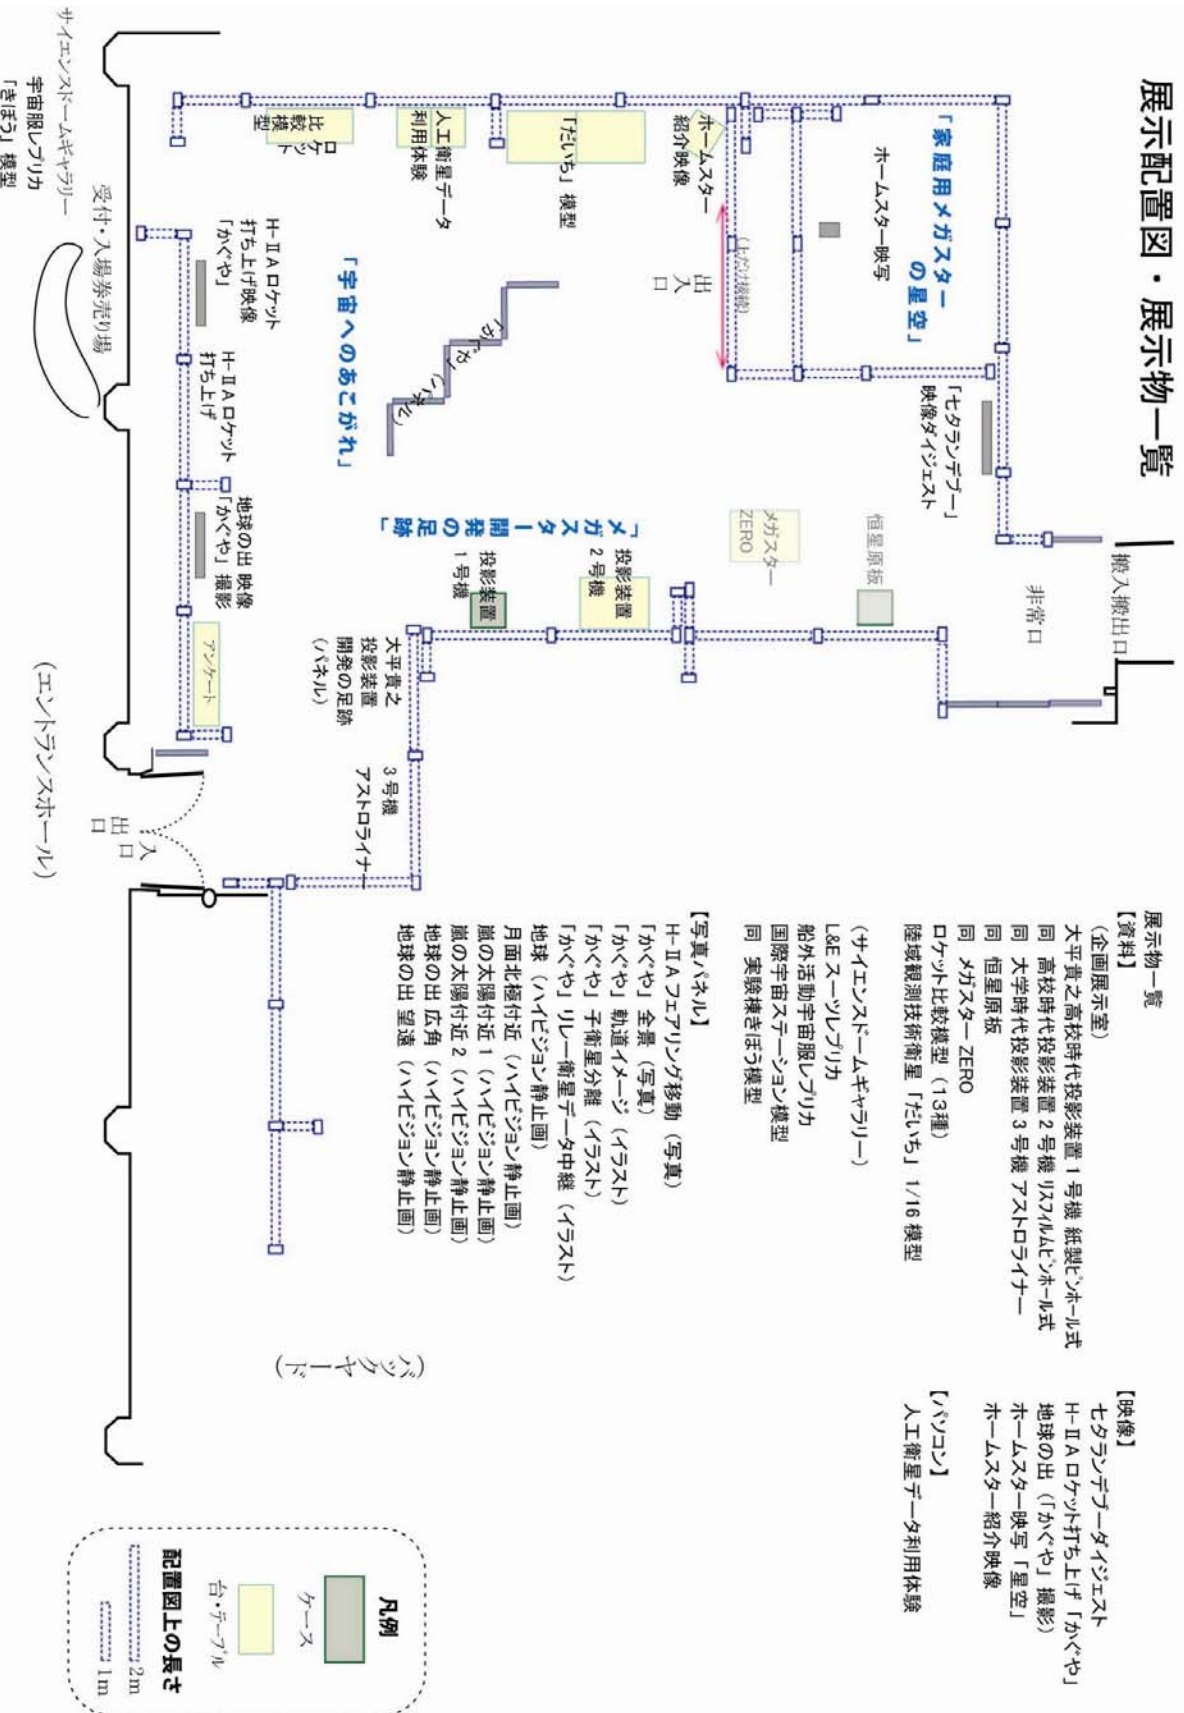

展示配置図・展示物一覧

展示物一覧

【資料】

（企画展示室）

- 大平貴之高校時代投影装置1号機 紙製ビュホール式
- 同 高校時代投影装置2号機 リスバルビュホール式
- 同 大学時代投影装置3号機 アストロライナー
- 同 恒星原板
- 同 メカスター ZERO
- 同 ロケット比較模型（13種）
- 陸域観測技術衛星「だいち」1/16 模型
- （サイエンスドームキョーリ）
- L&E スープレゾリカ
- 船外活動宇宙服シミュラ
- 国際宇宙ステーション模型
- 同 実験様きぼう模型

【写真パネル】

- H-IIA フェアリング移動（写真）
- 「かぐや」全景（写真）
- 「かぐや」軌道イメージ（イラスト）
- 「かぐや」子衛星分離（イラスト）
- 「かぐや」リレー衛星データ中継（イラスト）
- 地球（ハイビジョン静止画）
- 月面北極付近（ハイビジョン静止画）
- 嵐の太陽付近1（ハイビジョン静止画）
- 嵐の太陽付近2（ハイビジョン静止画）
- 地球の出 広角（ハイビジョン静止画）
- 地球の出 望遠（ハイビジョン静止画）

【映像】

- セトランテナーダイジェスト
- H-IIA ロケット打ち上げ「かぐや」
- 地球の出（「かぐや」撮影）
- ホームスター映写「星空」
- ホームスター紹介映像

【パノコ】

- 人工衛星データ利用体験

凡例

- ケース
- 台・テーブル

配置図上の長さ

2m