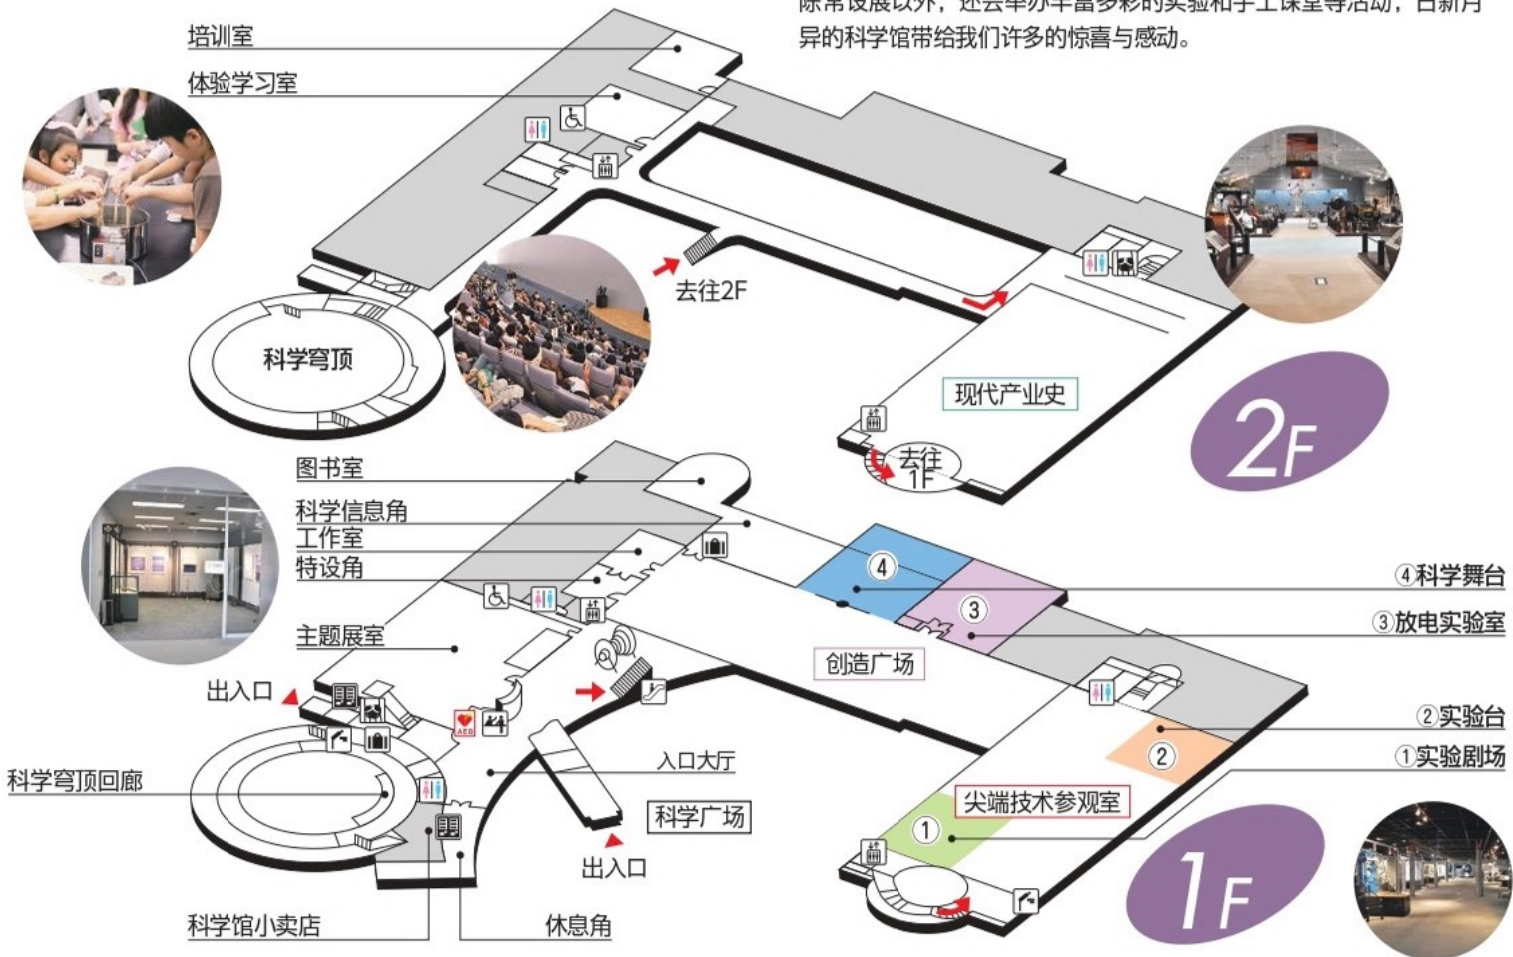

# 日新月异的科学馆

千叶县立现代产业科学馆的设立，旨在提供一个小孩和大人都能体验式学习应用于产业的科学技术的场所。  
除常设展以外，还会举办丰富多彩的实验和手工课堂等活动，日新月异的科学馆带给我们许多的惊喜与感动。

售票处    
 电梯    
 自动扶梯    
 洗手间    
 投币式储物柜    
 饮水机  
 婴儿床    
 自动售货机    
 AED

- ①实验剧场 (用-196℃液氮进行冷冻实验和超导实验)
  - ②实验台 (包括形状记忆合金实验在内的大约20种实验交替进行)
  - ③放电实验 (用高压产生器演示三种放电现象)
  - ④科学舞台 (在实验过程中讲解科学现象, 表演木偶剧)
- ★ 讲解时间 (也称为西门子时间) (1) 13:30开始 (2) 15:00开始 约30分钟

人数 约30名  
 人数 约8名  
 人数 约150名  
 人数 约100名