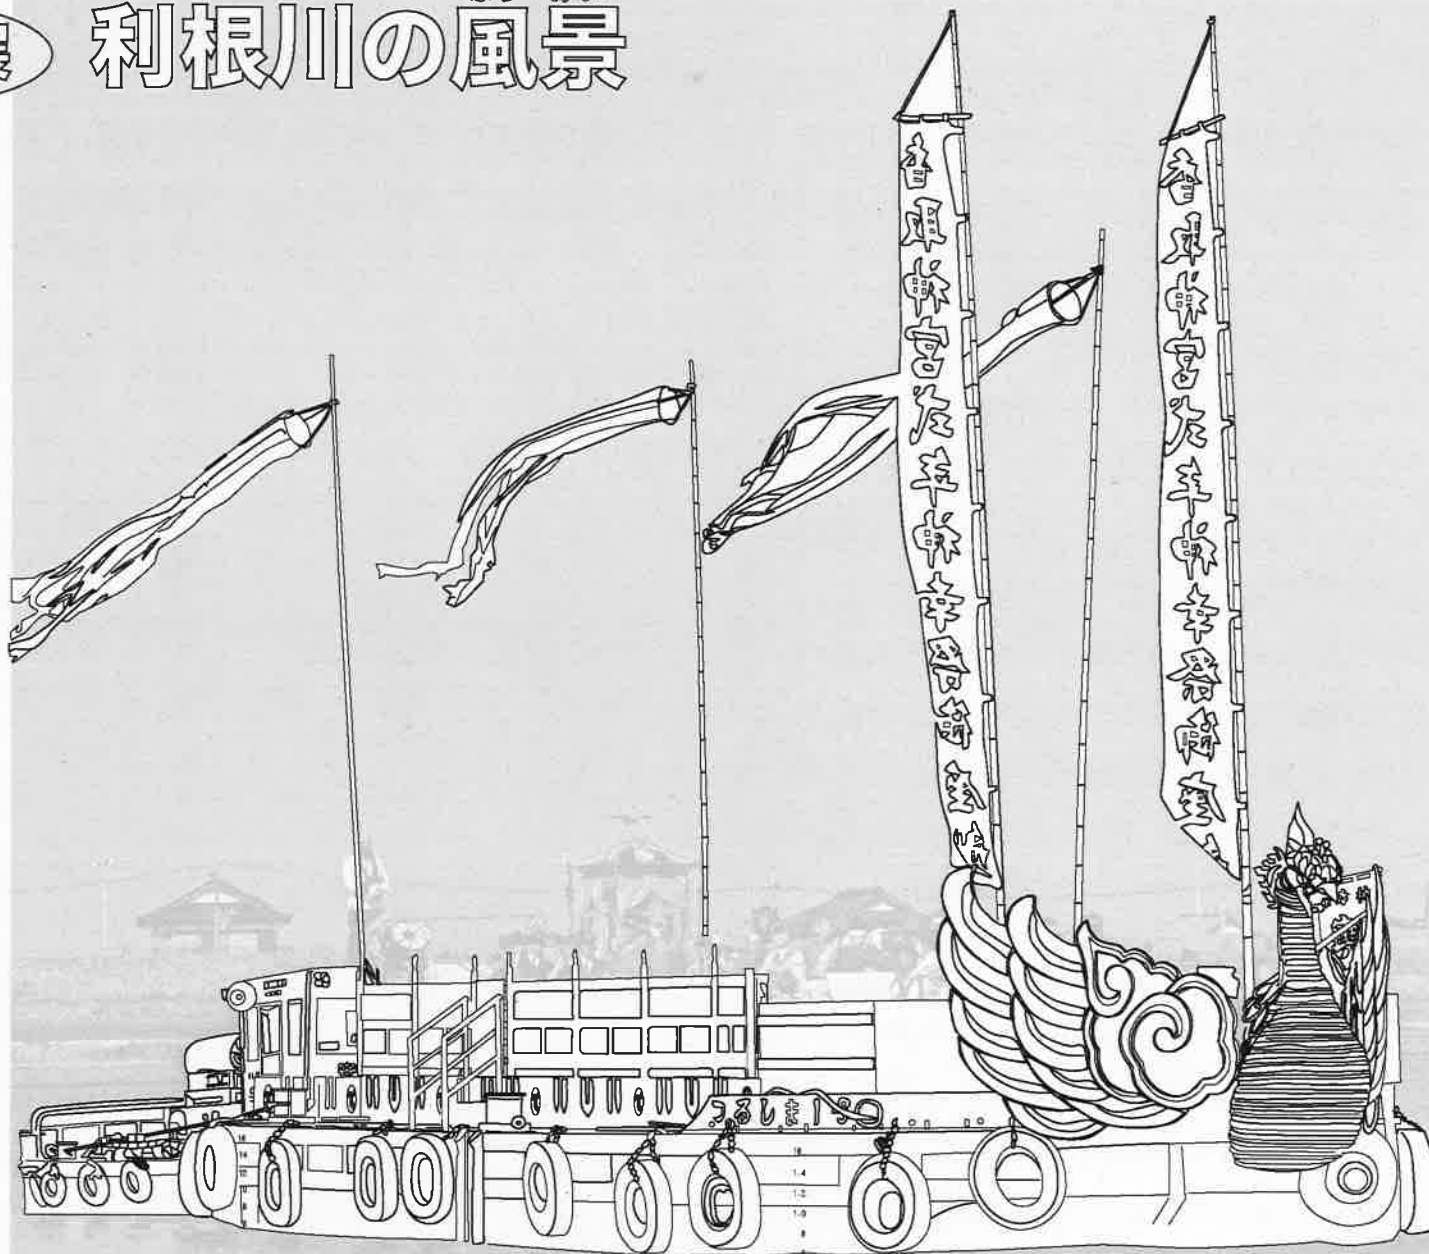

パネル展

とねがわ ふうけい
利根川の風景

き
2期 2024/7/9~9/23

関宿城博物館
めぐりえちらし

なまえ

さい

しきねんじんこうさい
式年神幸祭