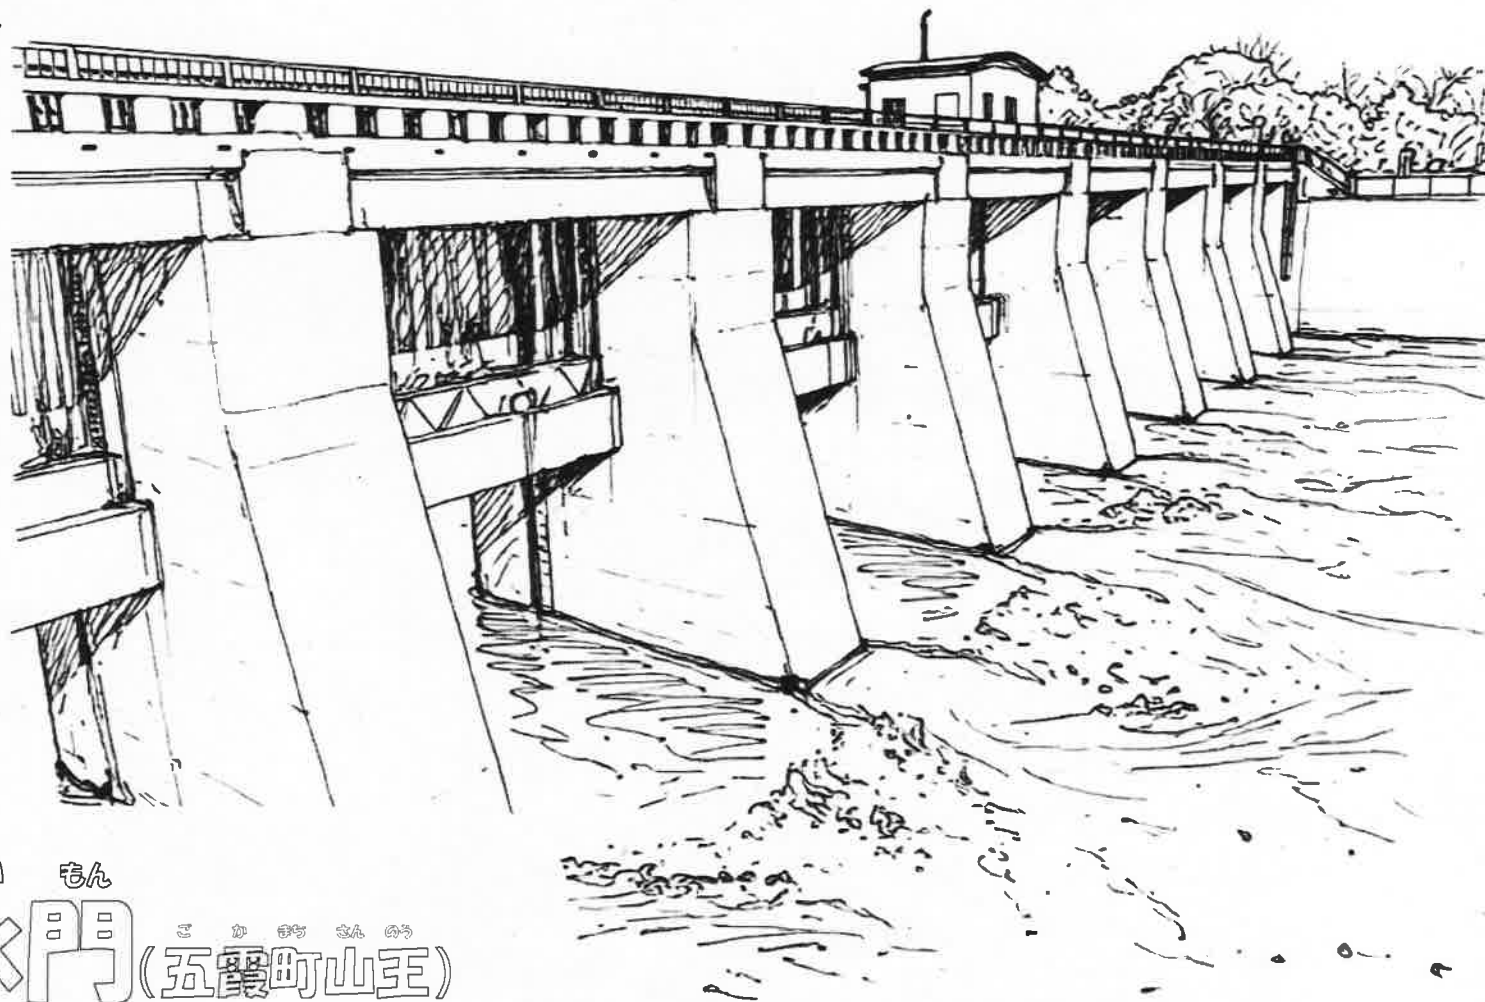

パネル展

えどがわ ふうけい  
江戸川の風景 その1

関宿城博物館  
めりえちらし

4/21 ~ 6/28

せき やど すいもん  
関宿水門 (五霞町山王)

なまえ

さい